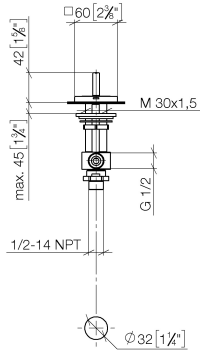

20 000 783

- Bohrungsdurchmesser 32 mm
- Rosette 60 x 60 mm
- mit Warmkennzeichnung

	Platin	20 000 783-08
	Chrom	20 000 783-00
	Platin gebürstet	20 000 783-06
	Dark Chrome	20 000 783-19
	Messing gebürstet (23kt Gold)	20 000 783-28
	Champagne gebürstet (22kt Gold)	20 000 783-46
	Champagne (22kt Gold)	20 000 783-47
	Dark Platin gebürstet	20 000 783-99

20 000 783

mm [inches]

**Durchflussdiagramm**

**Zertifikate**

IAPMO\_4976 (5). WRAS\_2103001.

20 000 783

Ersatzteile für die  
anderen  
Oberflächenvarianten  
finden Sie hier:  
Chrom

### Ersatzteilstückliste

Nr.	Artikelnummer	Benennung	Verbaumenge	Lieferzeit
1	90 20 78 002 05-08	Griff ( hot )	1	40
2	90 90 03 132 00 90	Oberteil	1	2
3	04 17 11 058 32 90	Seitenteil	1	2
4	04 23 10 032 78 90	Befestigungssatz	1	2
5	04 17 11 023 10 90	Verteiler	1	2
6	09 30 11 059 90	Scheibe	1	2
7	09 23 10 012 90	Mutter	1	2