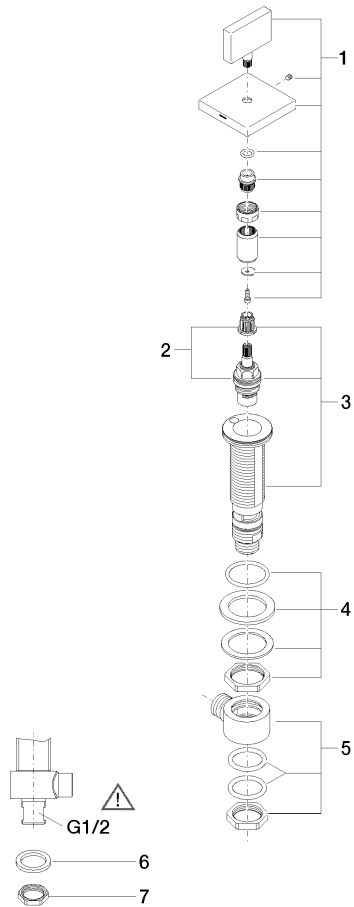

20 000 783

- Bohrungsdurchmesser 32 mm
- Rosette 60 x 60 mm
- mit Warmkennzeichnung

	Platin	20 000 783-08
	Chrom	20 000 783-00
	Platin gebürstet	20 000 783-06
	Dark Chrome	20 000 783-19
	Messing gebürstet (23kt Gold)	20 000 783-28
	Champagne gebürstet (22kt Gold)	20 000 783-46
	Champagne (22kt Gold)	20 000 783-47
	Dark Platin gebürstet	20 000 783-99

20 000 783

mm [inches]

**Durchflussdiagramm**

**Zertifikate**

IAPMO\_4976 (5). WRAS\_2103001.

20 000 783

Ersatzteile für die  
anderen  
Oberflächenvarianten  
finden Sie hier:  
Chrom

### Ersatzteilstückliste

Nr.	Artikelnummer	Benennung	Verbaumenge	Lieferzeit
1	90 20 78 002 05-08	Griff ( hot )	1	40
2	90 90 03 132 00 90	Oberteil	1	2
3	04 17 11 058 32 90	Seitenteil	1	2
4	04 23 10 032 78 90	Befestigungssatz	1	2
5	04 17 11 023 10 90	Verteiler	1	2
6	09 30 11 059 90	Scheibe	1	2
7	09 23 10 012 90	Mutter	1	2